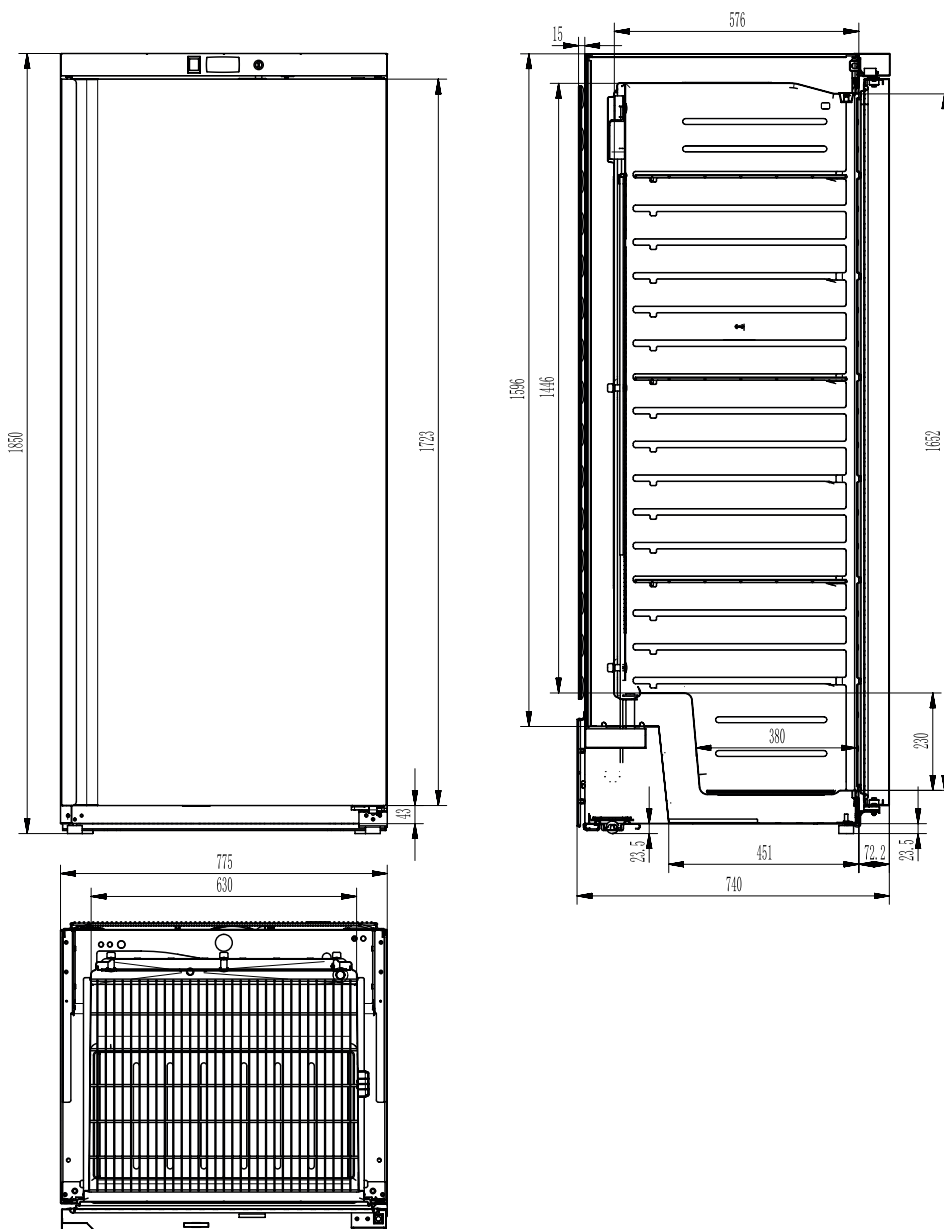

Technický list

Technický výkres

Skříň chladicí 533 l, bílá

Model

Sap kód

00018391

DRR 600

Skupina artiklů

Skříňe chladicí a mrazicí

Rozměry

DRR 600

Skříň chladicí 533 l, bílá

Model	Sap kód	00018391
DRR 600	Skupina artiklů	Skříňe chladicí a mrazicí

1. Sap kód:

00018391

2. Šířka netto [mm]:

775

3. Hloubka netto [mm]:

750

4. Výška netto [mm]:

1850

5. Hmotnost netto [kg]:

97.00

6. Šířka brutto [mm]:

810

7. Hloubka brutto [mm]:

770

8. Výška brutto [mm]:

1970

9. Hmotnost brutto [kg]:

102.00

10. Typ spotřebiče: